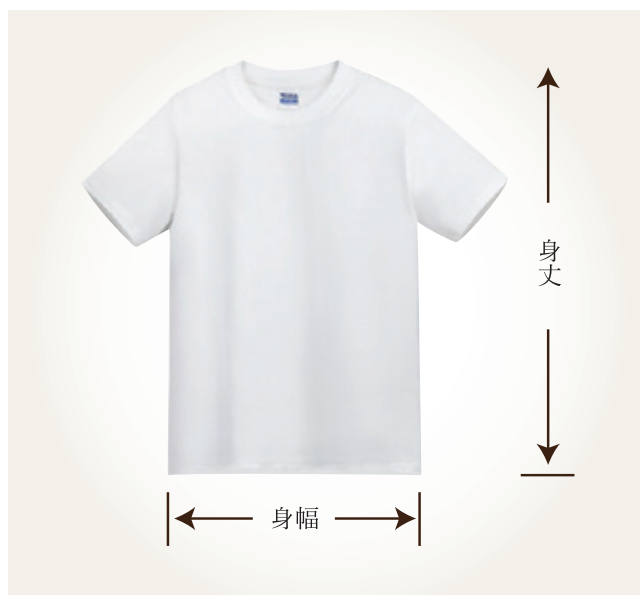

サイズ表

Size Chart

● Tシャツ

大人サイズ

S	身丈	66cm
	身幅	49cm
M	身丈	70cm
	身幅	52cm
L	身丈	74cm
	身幅	55cm
XL	身丈	78cm
	身幅	59cm

小人サイズ

YS	身丈	51cm
	身幅	36cm
YM	身丈	57cm
	身幅	40cm

綿100%

● トートバッグ

横36×縦37×マチ11cm 綿100%

● てぬぐい

横83×縦34cm 綿100%

● 小風呂敷

横50×縦50cm 綿100%

※こちらはあくまで目安表となります。
また、サイズが予告なく変更になったり、在庫がない場合もございますので、予めご了承ください。